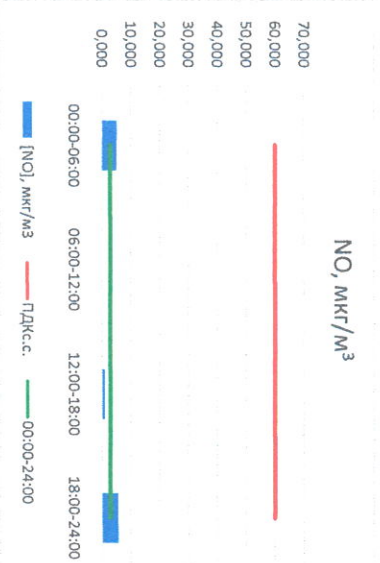

Отчёт о состоянии атмосферного воздуха за 27.07.2022

Направление ветра	[NO <sub>1</sub> ], мкг/м <sup>3</sup>	[NO <sub>2</sub> ], мкг/м <sup>3</sup>	[CO], мг/м <sup>3</sup>	[SO <sub>2</sub> ], мкг/м <sup>3</sup>	[Пыль], мкг/м <sup>3</sup>	
00:00-06:00	ЮЮЗ 203	5,294	17,453	0,196	0,744	9,188
06:00-12:00	ЮЮВ 154	0,008	10,237	0,308	0,412	34,242
12:00-18:00	ЮЮЗ 194	1,042	10,215	0,338	1,450	14,623
18:00-24:00	ЮЮЗ 190	5,698	23,108	0,236	1,787	7,574
00:00-24:00	Ю 185	3,011	15,253	0,269	1,098	16,407
ПДК <sub>к.с.</sub>	-	60,0	40,0	3,0	50,0	150,0