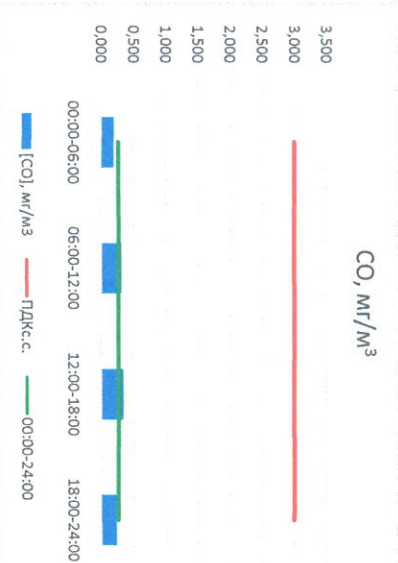

Отчёт о состоянии атмосферного воздуха за 27.07.2022

Направление ветра	[NO <sub>1</sub> ], мкг/м <sup>3</sup>	[NO <sub>2</sub> ], мкг/м <sup>3</sup>	[CO], мг/м <sup>3</sup>	[SO <sub>2</sub> ], мкг/м <sup>3</sup>	[Пыль], мкг/м <sup>3</sup>	
00:00-06:00	ЮЮЗ 203	5,294	17,453	0,196	0,744	9,188
06:00-12:00	ЮЮВ 154	0,008	10,237	0,308	0,412	34,242
12:00-18:00	ЮЮЗ 194	1,042	10,215	0,338	1,450	14,623
18:00-24:00	ЮЮЗ 190	5,698	23,108	0,236	1,787	7,574
00:00-24:00	Ю 185	3,011	15,253	0,269	1,098	16,407
ПДК <sub>к.с.</sub>	-	60,0	40,0	3,0	50,0	150,0