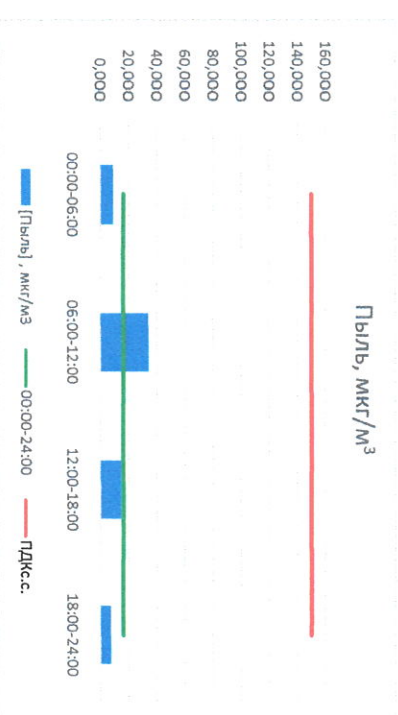

Отчёт о состоянии атмосферного воздуха за 27.07.2022

Направление ветра	[NO <sub>1</sub> ], мкг/м <sup>3</sup>	[NO <sub>2</sub> ], мкг/м <sup>3</sup>	[CO], мг/м <sup>3</sup>	[SO <sub>2</sub> ], мкг/м <sup>3</sup>	[Пыль], мкг/м <sup>3</sup>	
00:00-06:00	ЮЮЗ 203	5,294	17,453	0,196	0,744	9,188
06:00-12:00	ЮЮВ 154	0,008	10,237	0,308	0,412	34,242
12:00-18:00	ЮЮЗ 194	1,042	10,215	0,338	1,450	14,623
18:00-24:00	ЮЮЗ 190	5,698	23,108	0,236	1,787	7,574
00:00-24:00	Ю 185	3,011	15,253	0,269	1,098	16,407
ПДК <sub>к.с.</sub>	-	60,0	40,0	3,0	50,0	150,0