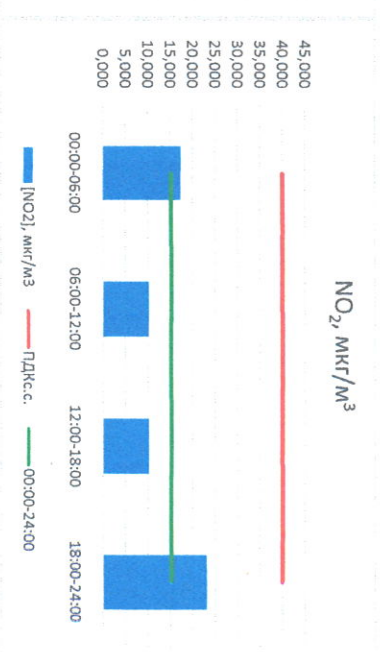

Отчёт о состоянии атмосферного воздуха за 27.07.2022

Направление ветра	[NO <sub>1</sub> ], мкг/м <sup>3</sup>	[NO <sub>2</sub> ], мкг/м <sup>3</sup>	[CO], мг/м <sup>3</sup>	[SO <sub>2</sub> ], мкг/м <sup>3</sup>	[Пыль], мкг/м <sup>3</sup>	
00:00-06:00	ЮЮЗ 203	5,294	17,453	0,196	0,744	9,188
06:00-12:00	ЮЮВ 154	0,008	10,237	0,308	0,412	34,242
12:00-18:00	ЮЮЗ 194	1,042	10,215	0,338	1,450	14,623
18:00-24:00	ЮЮЗ 190	5,698	23,108	0,236	1,787	7,574
00:00-24:00	Ю 185	3,011	15,253	0,269	1,098	16,407
ПДК <sub>к.с.</sub>	-	60,0	40,0	3,0	50,0	150,0