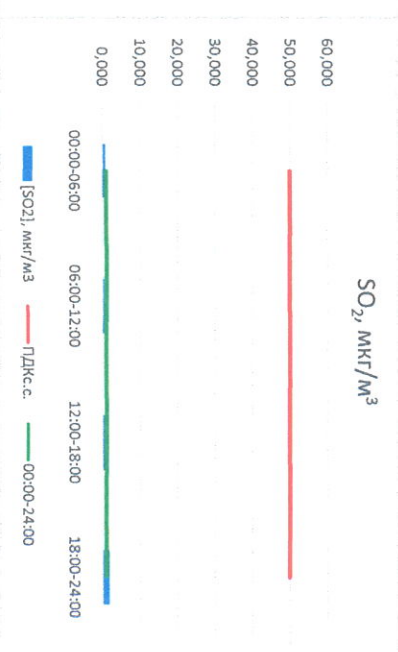

Отчёт о состоянии атмосферного воздуха за 27.07.2022

Направление ветра	[NO <sub>1</sub> ], мкг/м <sup>3</sup>	[NO <sub>2</sub> ], мкг/м <sup>3</sup>	[CO], мг/м <sup>3</sup>	[SO <sub>2</sub> ], мкг/м <sup>3</sup>	[Пыль], мкг/м <sup>3</sup>	
00:00-06:00	ЮЮЗ 203	5,294	17,453	0,196	0,744	9,188
06:00-12:00	ЮЮВ 154	0,008	10,237	0,308	0,412	34,242
12:00-18:00	ЮЮЗ 194	1,042	10,215	0,338	1,450	14,623
18:00-24:00	ЮЮЗ 190	5,698	23,108	0,236	1,787	7,574
00:00-24:00	Ю 185	3,011	15,253	0,269	1,098	16,407
ПДК <sub>к.с.</sub>	-	60,0	40,0	3,0	50,0	150,0